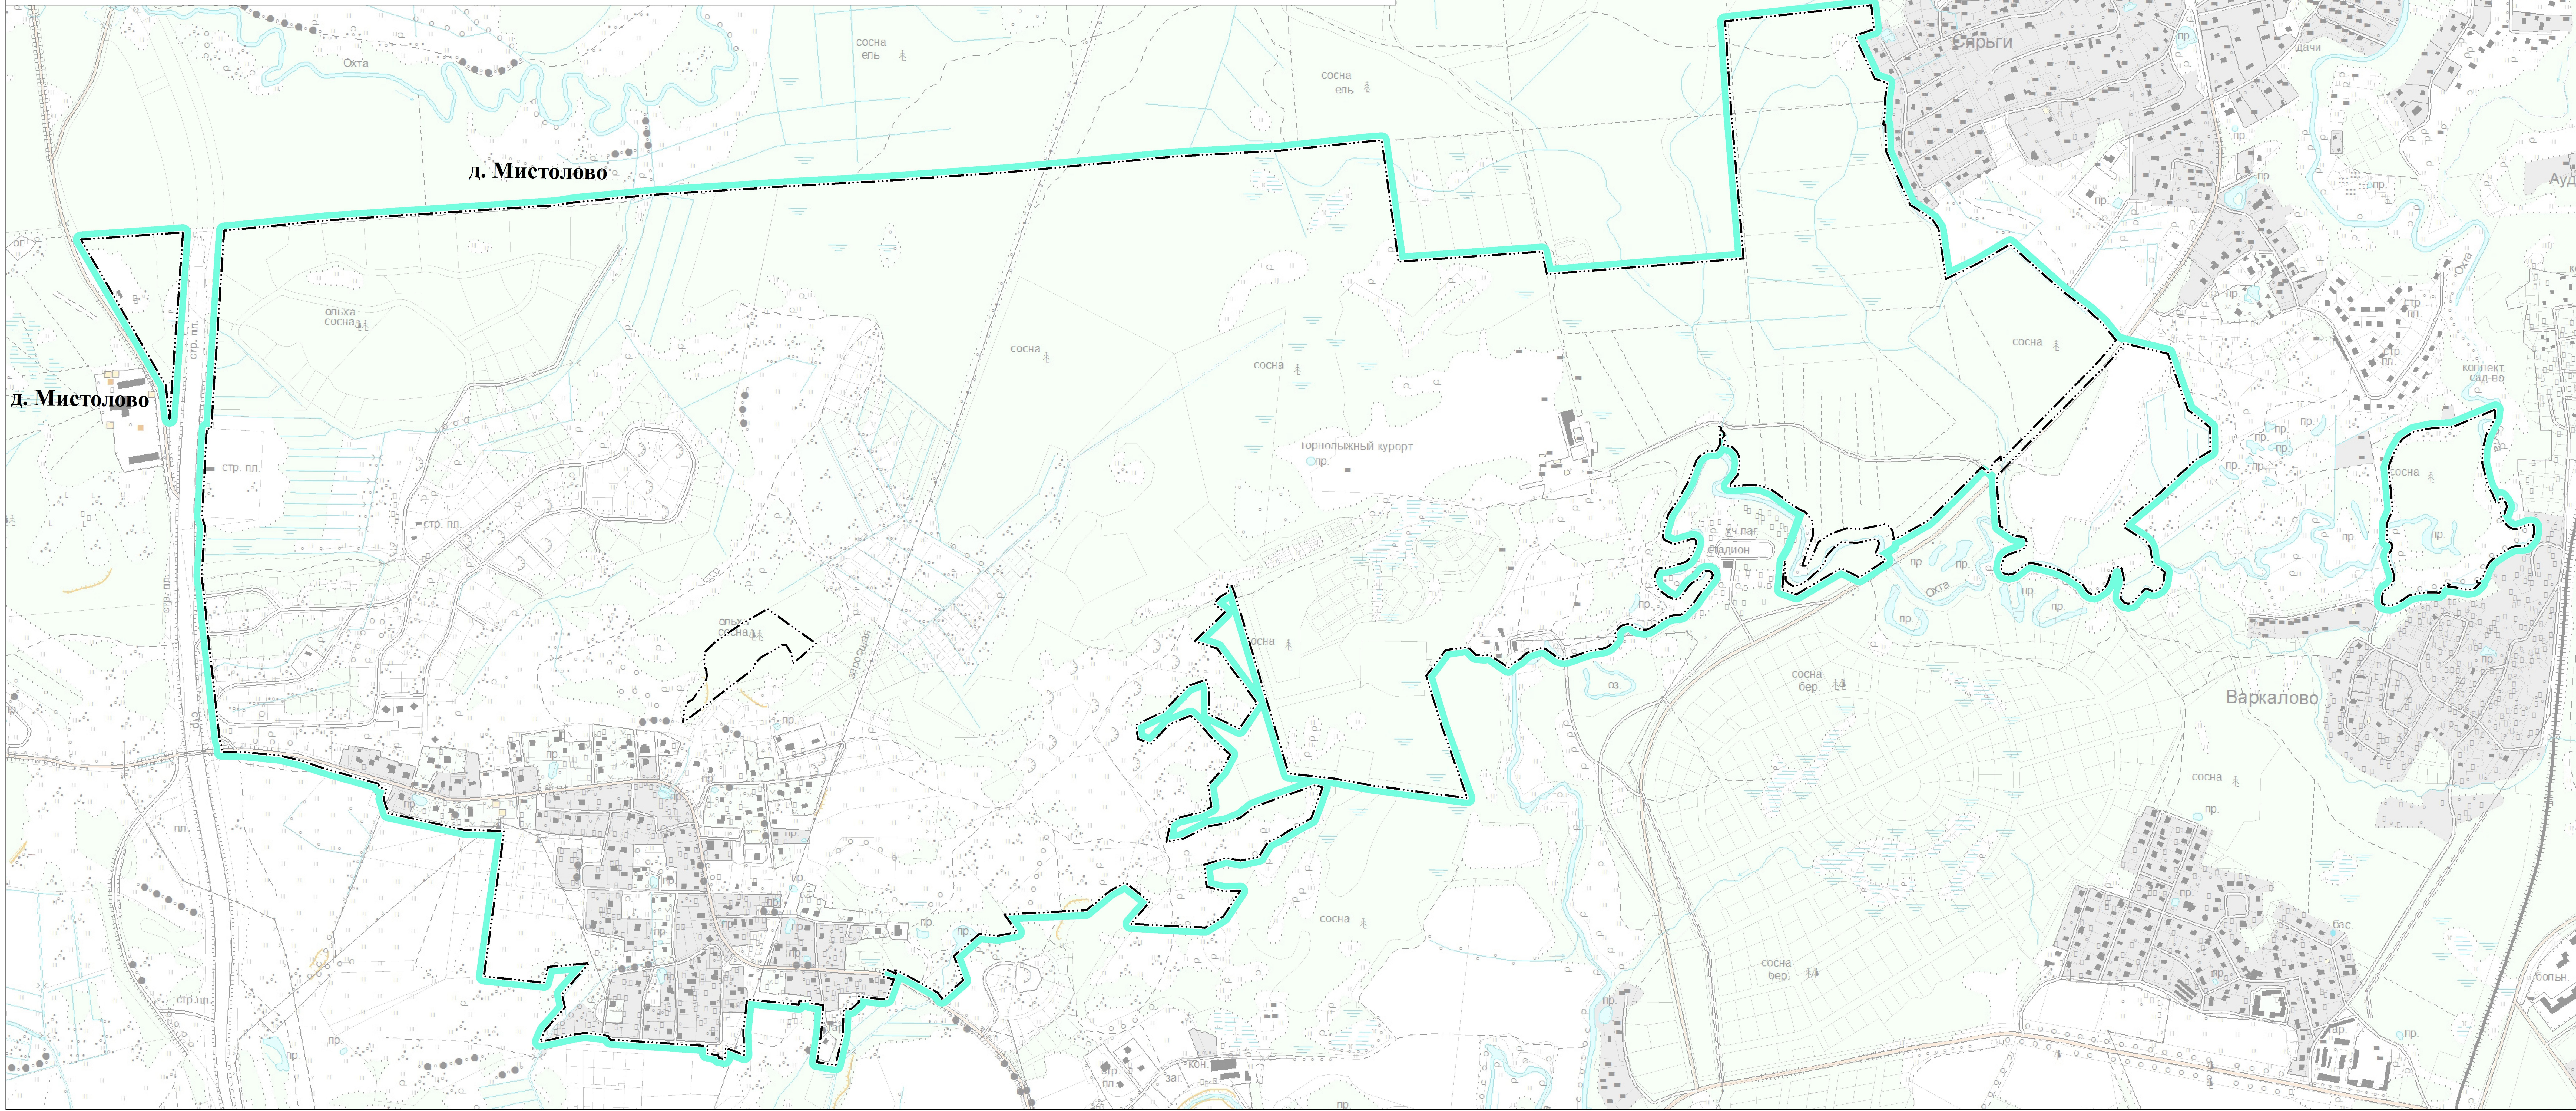

Карта границ дер. Мистолово

д. Мистолово

д. Мистолово

Условные обозначения

Границы

- муниципального образования «Бугровское сельское поселение»
- изменений в генеральный план муниципального образования «Бугровское сельское поселение»
- населенного пункта д. Мистолово

Населенные пункты

- д. Мистолово
- Сельский населенный пункт