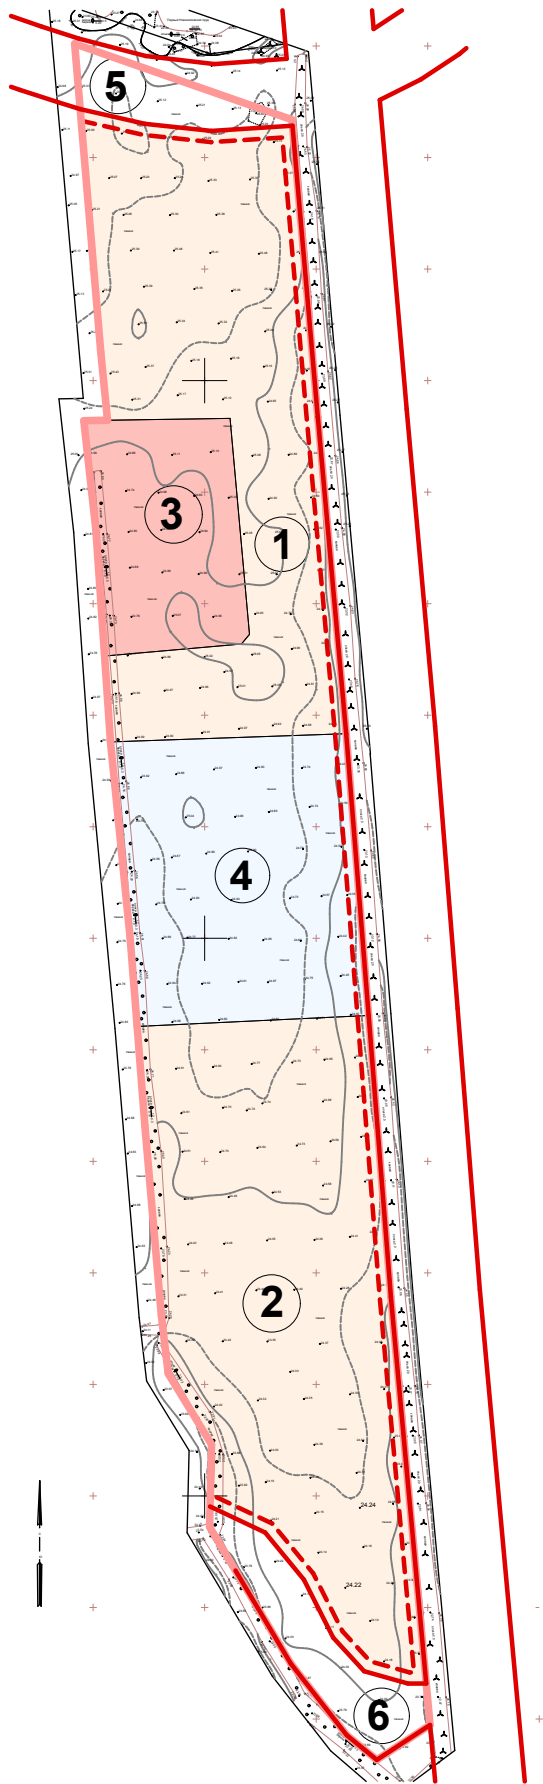

**Чертеж планировки части территории
восточнее п. Бугры Бугровского сельского поселения
Всеволожского муниципального района Ленинградской области
(границы зон планируемого размещения объектов
капитального строительства и красные линии)**

"Утверждаю"
Глава администрации муниципального
образования "Бугровское сельское
поселение" Всеволожского
муниципального района
Ленинградской области

Г. И. Шорохов

Экспликация

№ зоны	Название зоны
1	Зона размещения многоэтажных жилых домов с объектами обслуживания на первых этажах
2	Зона размещения многоэтажных жилых домов с объектами обслуживания на первых этажах
3	Зона размещения детского дошкольного учреждения на 131 место
4	Зона размещения многоэтажного паркинга на 500 машиномест
3	Территория общего пользования
4	Территория общего пользования

Условные обозначения

	границы проектирования
	красные линии
	линии отступа от красных линий в целях определения места допустимого размещения зданий, строений, сооружений
	номер формируемой зоны
Границы зон размещения объектов капитального строительства	
	зона размещения многоэтажных жилых домов с объектами обслуживания на первых этажах
	зона размещения детского дошкольного учреждения на 131 мест
	зона размещения многоэтажного паркинга на 500 машиномест
	территория общего пользования