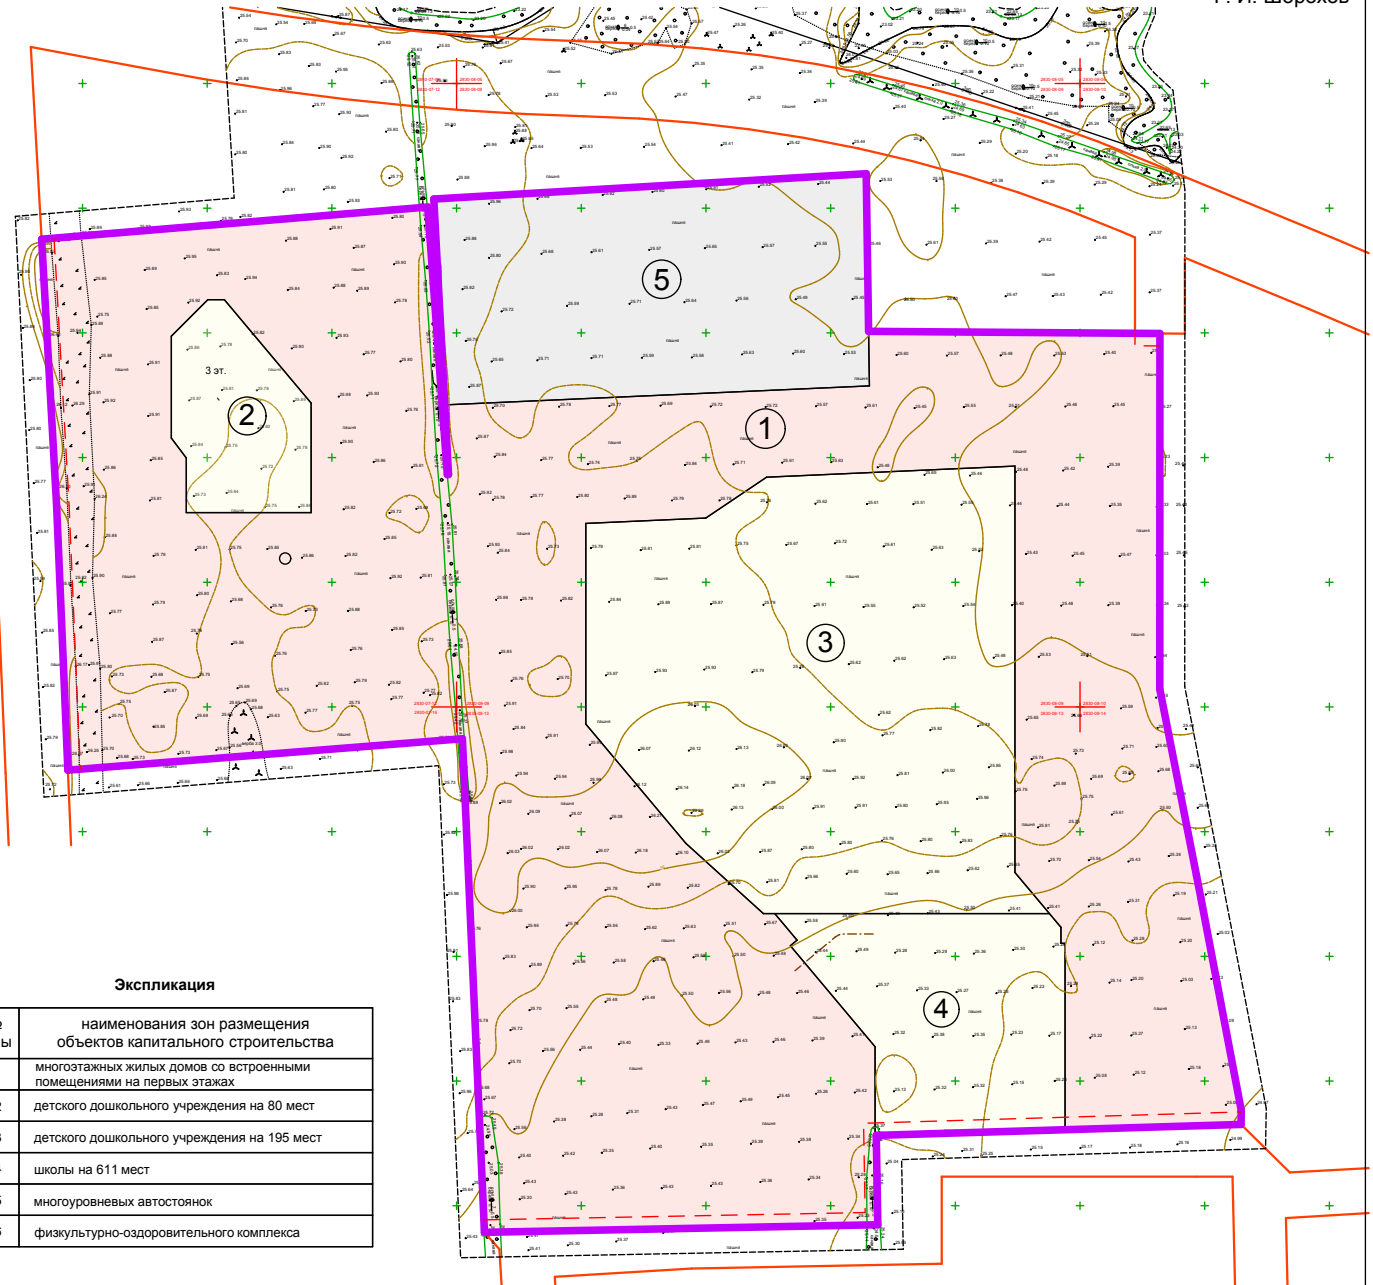

**Чертеж планировки части территории
 восточнее п.Бугры Бугровского сельского поселения
 Всеволожского муниципального района Ленинградской области
 (границы зон планируемого размещения объектов
 капитального строительства и красные линии)**

"Утверждаю"
 Глава администрации муниципального
 образования "Бугровское сельское
 поселение" Всеволожского
 муниципального района
 Ленинградской области

Г. И. Шорохов

Экспликация

№ зоны	наименования зон размещения объектов капитального строительства
1	многоэтажных жилых домов со встроенными помещениями на первых этажах
2	детского дошкольного учреждения на 80 мест
3	детского дошкольного учреждения на 195 мест
4	школы на 611 мест
5	многоуровневых автостоянок
6	физкультурно-оздоровительного комплекса

Условные обозначения

	границы проектирования
	красные линии
	линии отступа от красных линий в целях определения места допустимого размещения зданий, строений, сооружений
Границы зон размещения объектов капитального строительства	
	многоэтажных жилых домов
	объектов дошкольного и школьного образования
	физкультурно-оздоровительного комплекса
	многоуровневых автостоянок